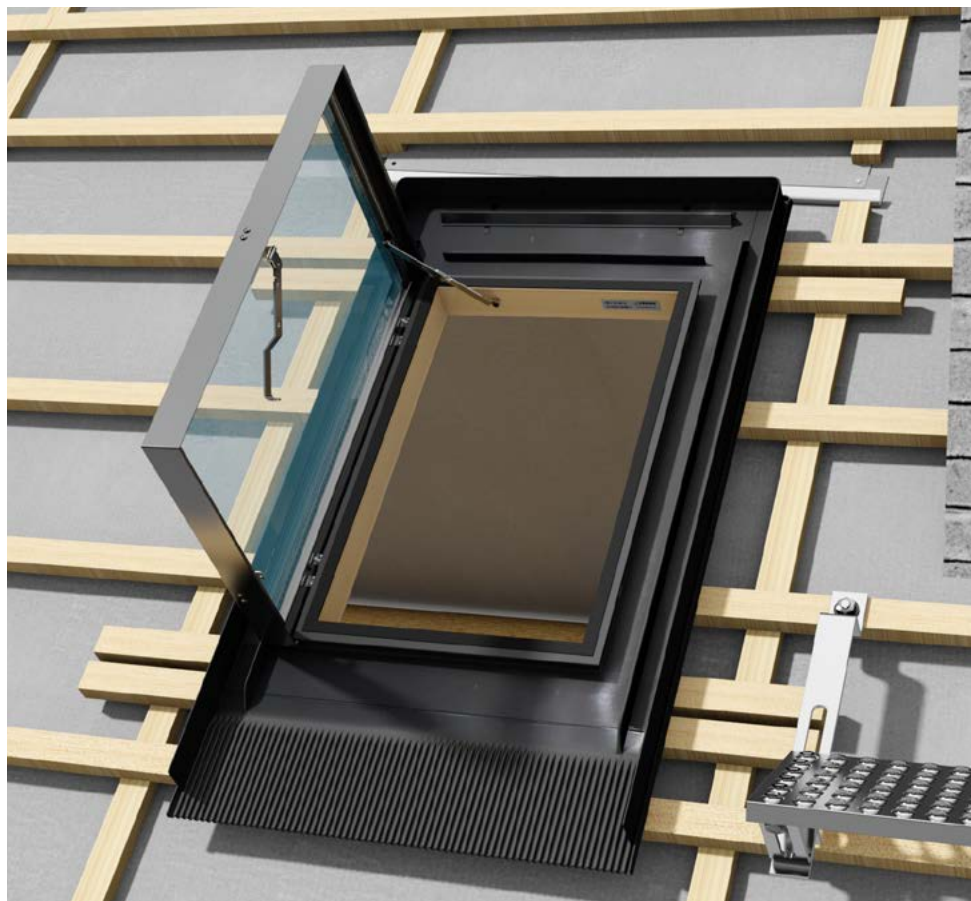

BG покривни изходи	ES claraboyas	GR Φεγγίτης	MK izlaz na krov	RO ferestre de acces pe acoperiș	SK výlezové okná
CZ střešní výlezy	FR châssis de toit	HU tetőkibúvó	PL wylazy dachowe	RU околюк	TR çatı çıkış kapağı
DE die ausstiegfenster	GB access rooflight	IT lucernaio de tetto	PT claraboia	SE access ljusinsläpp	

WVR V8 47×73

WVR V6 47×73

WVR V8 47×73