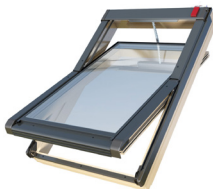

Střešní okno dřevěné 3sklo eletr. dálkové ovládání kyvné ISC2 I22

Popis produktu

- ✓ Elektrický pohon 230V
- ✓ Dálkové ovládání spínačem AWN
- ✓ Vícekomorové profily z PVC v bílé barvě, rám vyplněný polyuretanovou pěnou
- ✓ Odolnost proti povětrnostním vlivům
- ✓ Montážní úhel 15° - 90°
- ✓ 4 těsnění

Složení trojitého zasklení

- vzácný plyn - Krypton
- 2x tepelný meziskelní rámeček
- 2x nízkoemisní nátěr
- tvrzené vnější sklo

Parametry:

- Prostup tepla okna $U_w = 1,06$ W/m²K
- Prostup tepla zasklení $U_g = 0,7$ W/m²K