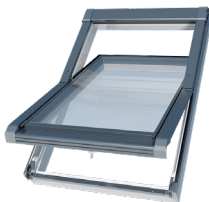

Sřešní okno PVC 2sklo kynné IGOV N22

Popis produktu

- ✓ Vícekomorové profily z PVC v bílé barvě, rám a křídlo vyplněné tepelnou izolací a vyztuženými ocelovými jádry. Profil je odolný proti účinkům povětrnostních vlivů.
- ✓ 4 Těsnění a ventilátor NEO-VENT.
- ✓ Rukojeť na klíč s funkcí mikrosklopení (2 klíče jako součást dodávky).
- ✓ Montážní úhel 15° - 90°

Složení trojitého zasklení

- vzácný plyn - Argon
- 2x tepelný meziskelní rámeček
- 2x nízkoemisní nátěr
- tvrzené vnější sklo

Parametry:

- Prostup tepla okna $U_w = 0,83$ W/m²K
- Prostup tepla zasklení $U_g = 0,5$ W/m²K

Rozměry

Symbol	01	02	03	04	15	05	06	07	013	08	09	14	10	11	12
Šířka	55	55	66	66	66	78	78	78	78	94	94	94	114	114	134
x	x	x	x	x	x	x	x	x	x	x	x	x	x	x	x
výška	78	98	98	118	140	98	118	140	160	118	140	160	118	140	98
IGOV N22	✓	✓	✓	✓	✓	✓	✓	✓	✓	✓	✓	✓	✓	✓	✓